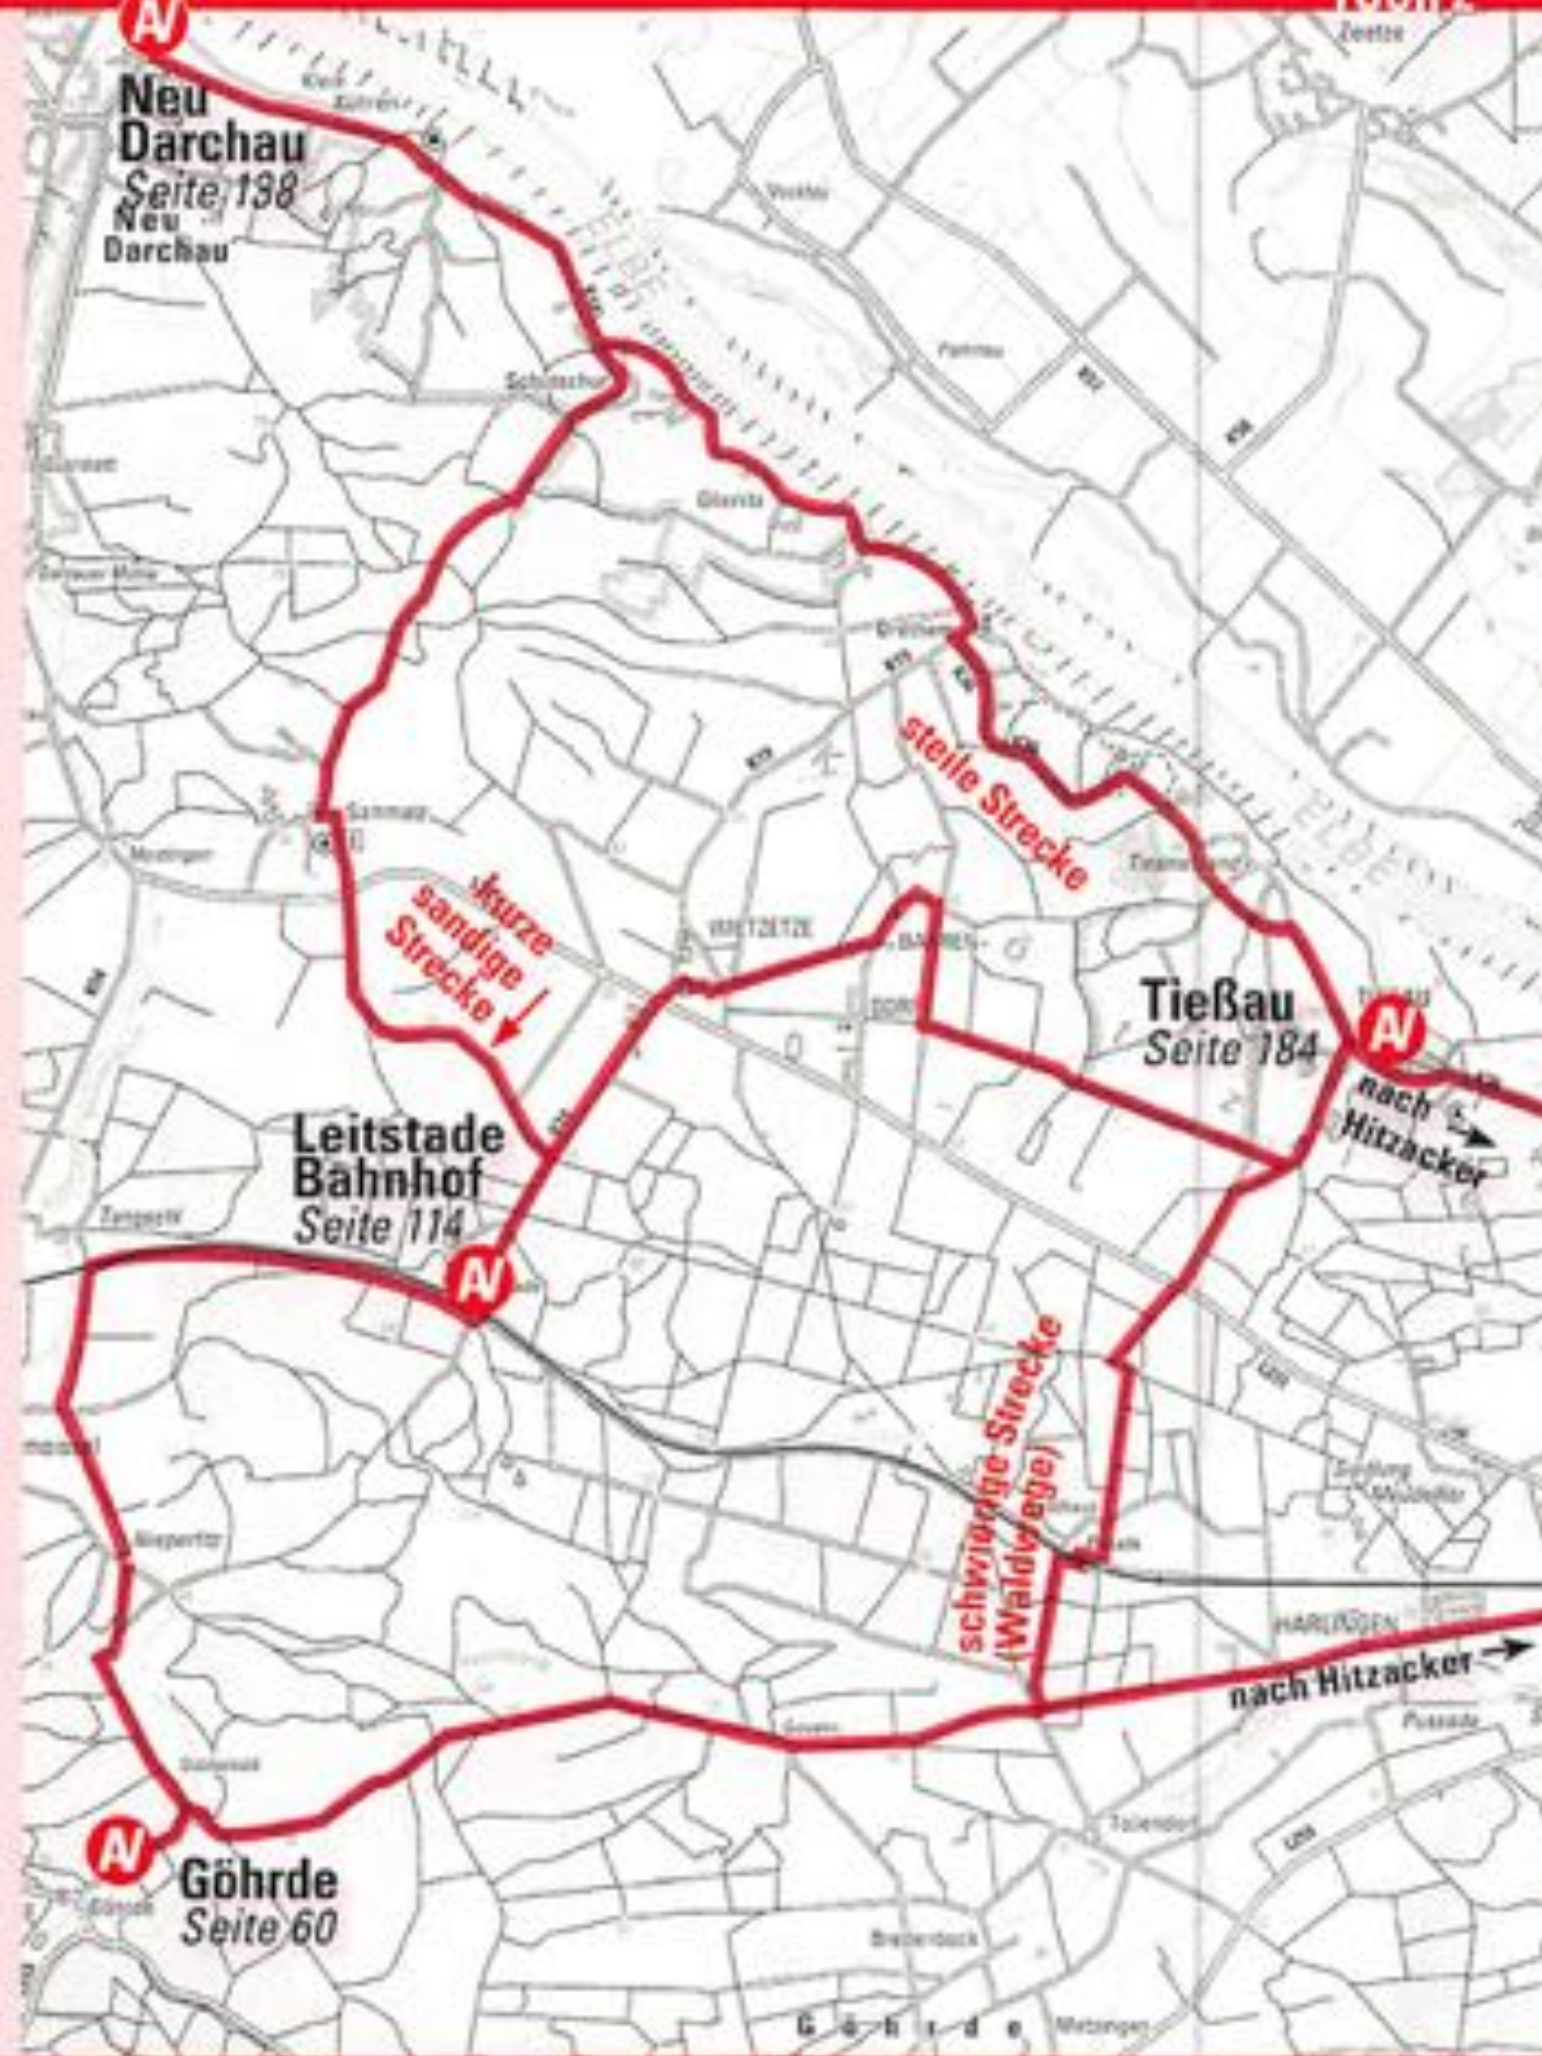

A

Neu Darchau
Seite 138
Neu Darchau

Zettie

kurze sandige Strecke

steile Strecke

Leitstade Bahnhof
Seite 114

Tießau
Seite 184

A

nach Hitzacker

schwungige Strecke (Waldyge)

nach Hitzacker

A

Göhrde
Seite 60

G ö l i t z e