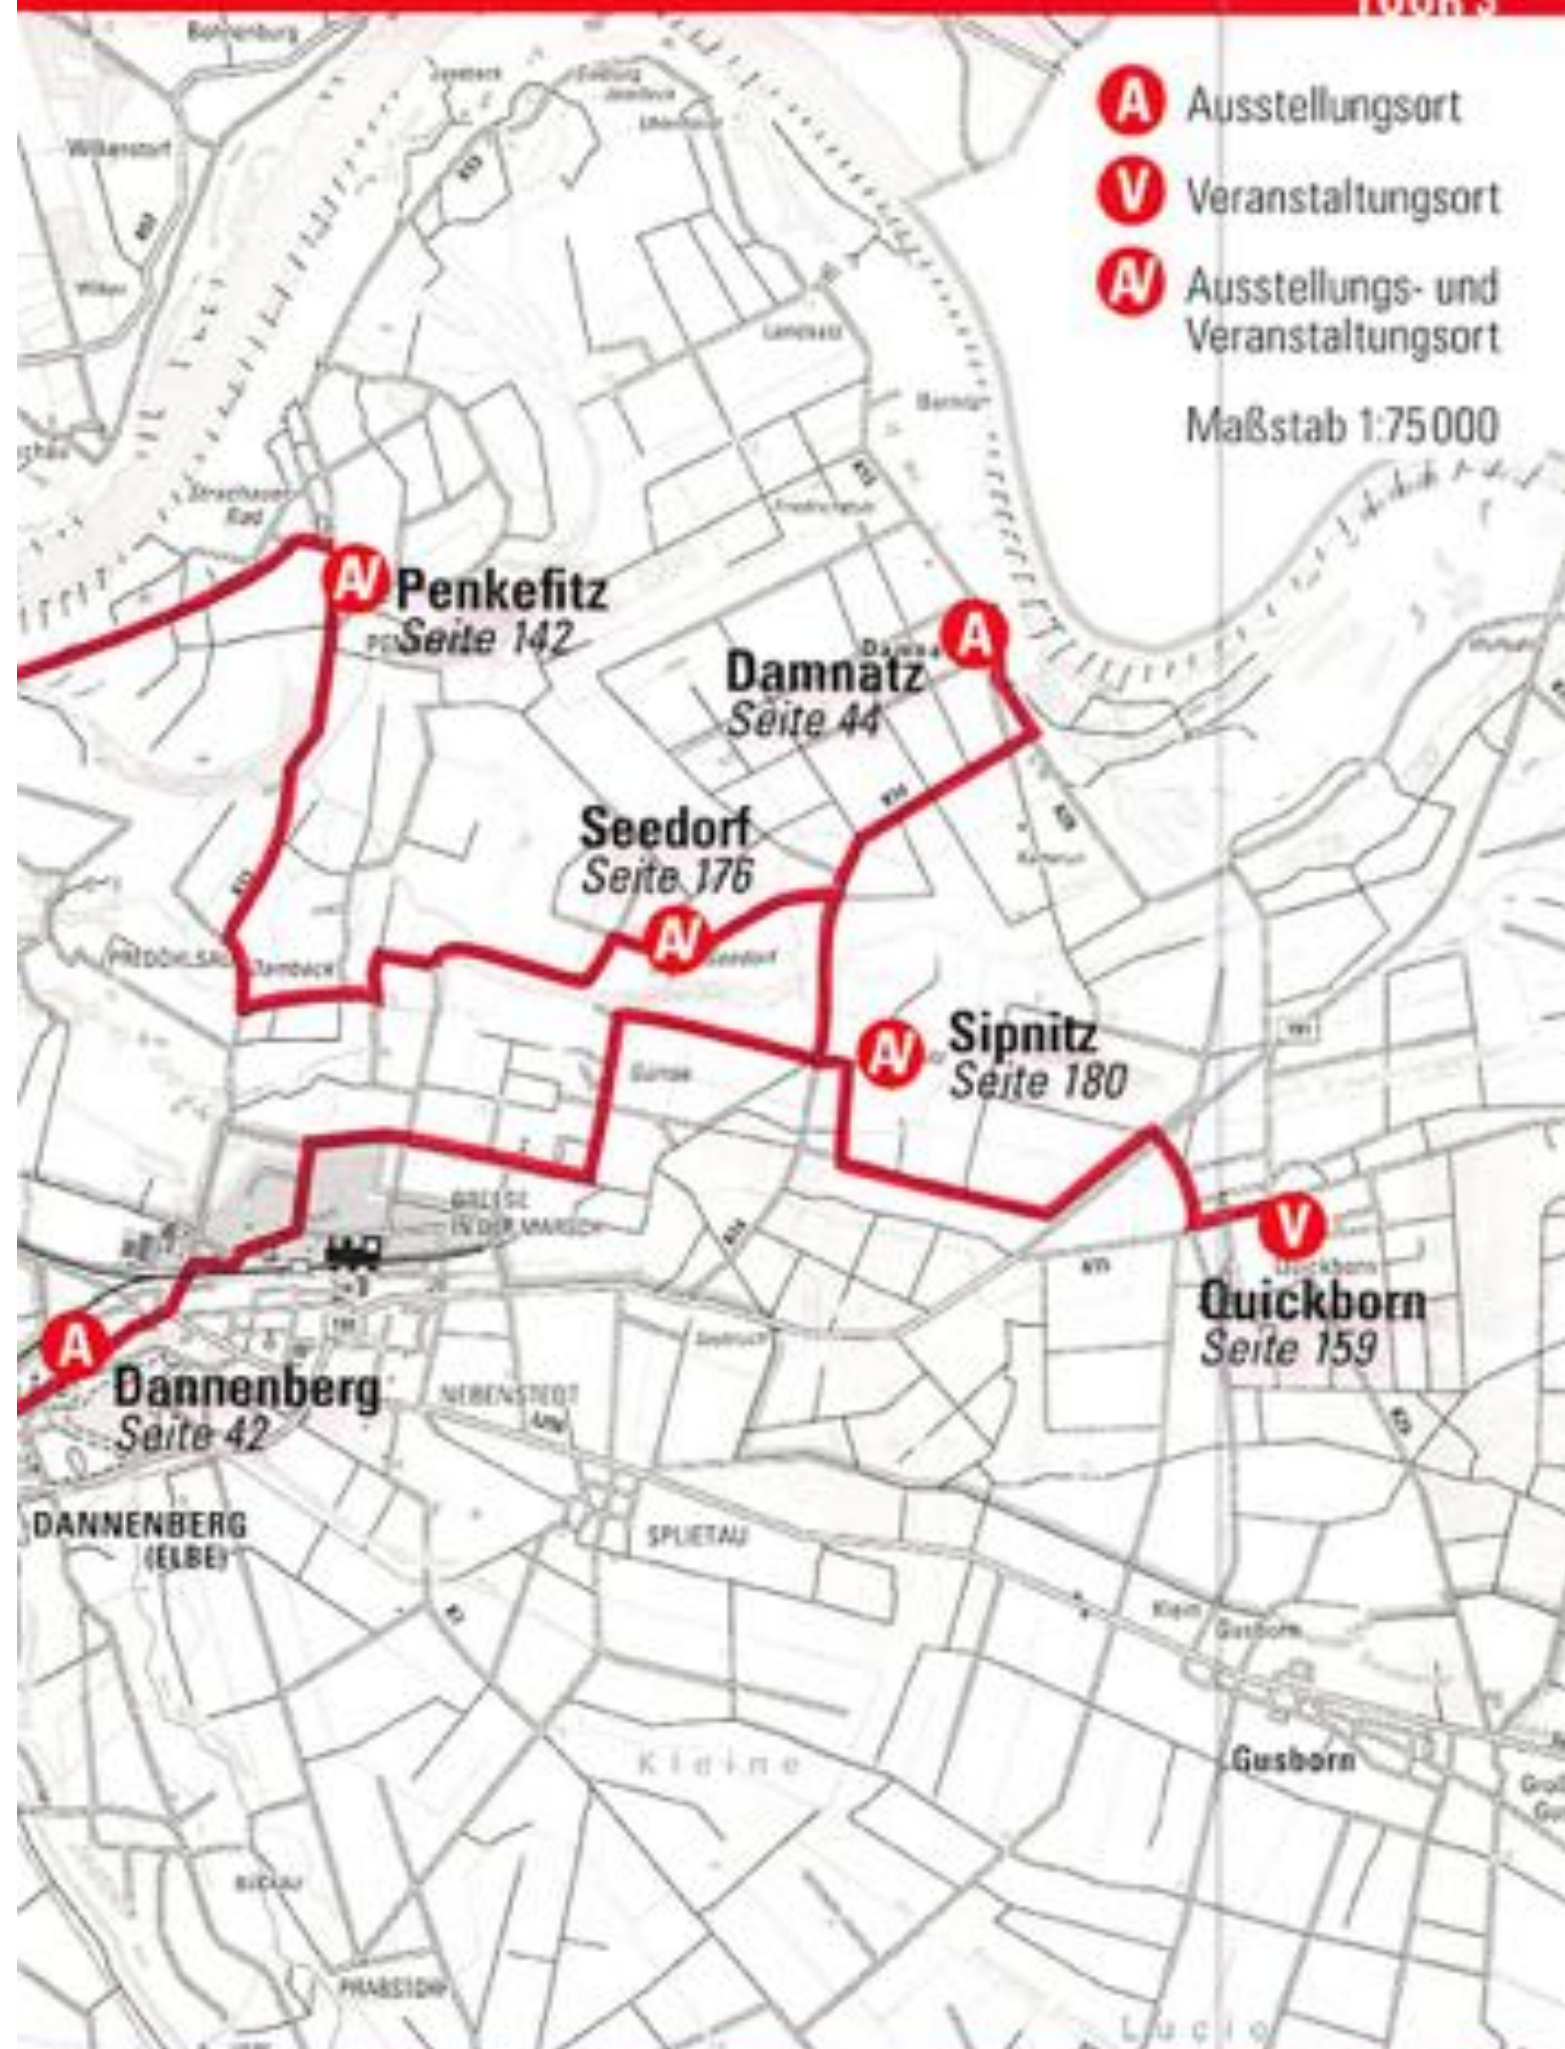

RADTOUREN

Tipps · Ratschläge

RADTOUREN-ÜBERSICHT

ORT	TOUR	ORT	TOUR	ORT	TOUR
Barnebeck	1	Karwitz/Lenzen	3	Platenlaase	4
Beesem	5	Kiefen	5	Prezelle	7
Belitz	8	Klein Breese	7	Prezier	7
Beseland	5	Klein Grabenstedt	1	Prießbeck	5
Billerbeck	1	Klein Witzeetze	4	Prisser	3
Blütlingen	8	Königshorst	8	Püggen	5
Breese im Bruche	4	Kremlin	5	Quickborn	3
Brünkendorf	6	Kriwitz	7	Ranzau	6
Bülitz	5	Kröte	5	Reddereitz	5
Bussau	5	Kukate	4	Reitze	8
Corvin	5	Künsche	6	Salderatzen	5
Damnatz	3	Kussebode	5	Sallahn	4
Dannenberg	3	Küsten	8	Satemin	8
Diahren	5	Lanze	7	Schnackenburg	6
Gartow	6	Leitstade	2	Schnega	1
Gedelitz	6	Lichtenberg	7	Seedorf	3
Gistenbeck	5	Lübels	8	Seelwig	5
Göhr	1	Lüchow	8	Siemen	6
Göhrde	2	Luckau	5	Sipnitz	3
Gorleben	6	Lüggau	3	Teplingen	8
Göttien	8	Maddau	4	Tießau	2
Groß Breese	7	Marlin	4	Trebel	6
Groß Heide	4	Meuchefitz	8	Tüschau	4
Groß Wittfeitzen	4	Nemitz	7	Weitsche	4
Gühlitz	8	Neritz	8	Zadrau	4
Güstritz	8	Neu Darchau	2	Zebelin	4
Hitzacker	3	Neu Tramm	4	Zeetze	5
Höhbeck	6	Oldendorf	1		
Jameln	4	Penkefitz	3		

Tießau
Seite 184

A

nach Hitzacker

schwungige Strecke (Waldyge)

nach Hitzacker

A

Göhrde
Seite 60

G ö l i t z e

- A** Ausstellungsort
- V** Veranstaltungsort
- AV** Ausstellungs- und Veranstaltungsort

Maßstab 1:75 000

- A** Ausstellungsort
- V** Veranstaltungsort
- AV** Ausstellungs- und Veranstaltungsort

Maßstab 1:75 000

- A** Ausstellungsort
- V** Veranstaltungsort
- A/V** Ausstellungs- und Veranstaltungsort

Maßstab 1:75000

V **Siemen**
Seite 179

A/V **Gedelitz**
Seite 50-55

A **Ranzau**
Seite 160

A **Trebel**
S. 186-190

A **Künsche**
Seite 104