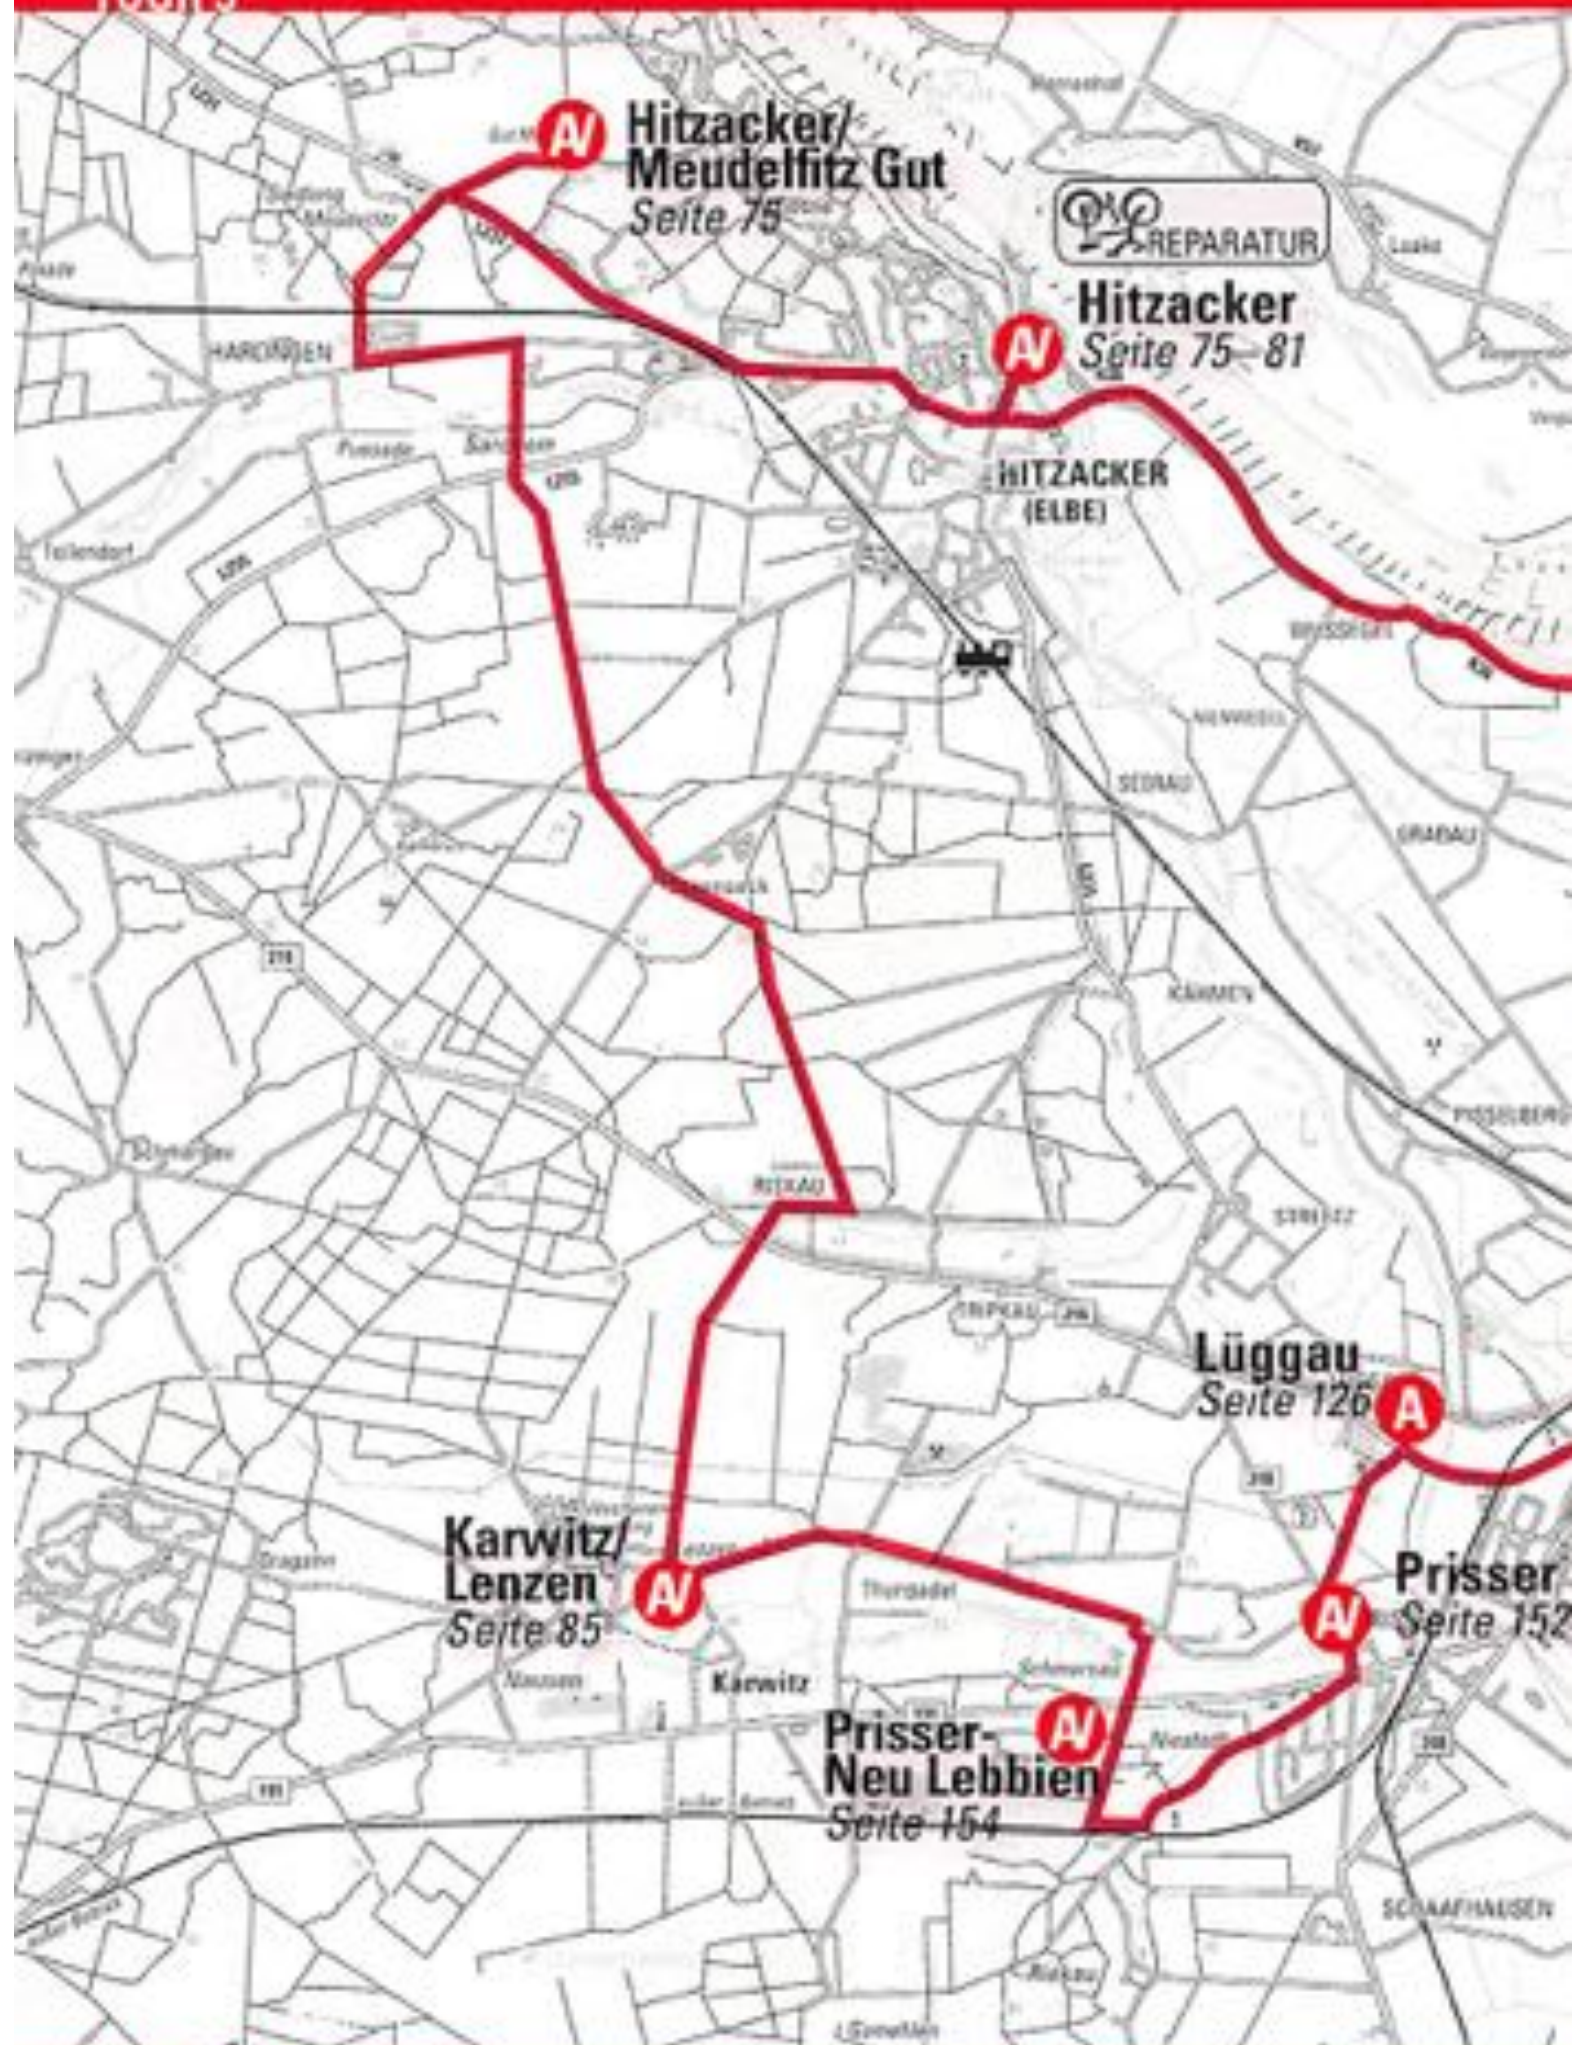

RADTOUREN

Tipps · Ratschläge

RADTOUREN-ÜBERSICHT

ORT	TOUR	ORT	TOUR	ORT	TOUR
Barnebeck	1	Karwitz/Lenzen	3	Platenlaase	4
Beesem	5	Kiefen	5	Prezelle	7
Belitz	8	Klein Breese	7	Prezier	7
Beseland	5	Klein Grabenstedt	1	Prießbeck	5
Billerbeck	1	Klein Witzeetze	4	Prisser	3
Blütlingen	8	Königshorst	8	Püggen	5
Breese im Bruche	4	Kremlin	5	Quickborn	3
Brünkendorf	6	Kriwitz	7	Ranzau	6
Bülitz	5	Kröte	5	Reddereitz	5
Bussau	5	Kukate	4	Reitze	8
Corvin	5	Künsche	6	Salderatzen	5
Damnatz	3	Kussebode	5	Sallahn	4
Dannenberg	3	Küsten	8	Satemin	8
Diahren	5	Lanze	7	Schnackenburg	6
Gartow	6	Leitstade	2	Schnega	1
Gedelitz	6	Lichtenberg	7	Seedorf	3
Gistenbeck	5	Lübels	8	Seelwig	5
Göhr	1	Lüchow	8	Siemen	6
Göhrde	2	Luckau	5	Sipnitz	3
Gorleben	6	Lüggau	3	Teplingen	8
Göttien	8	Maddau	4	Tießau	2
Groß Breese	7	Marlin	4	Trebel	6
Groß Heide	4	Meuchefitz	8	Tüschau	4
Groß Wittfeitzen	4	Nemitz	7	Weitsche	4
Gühlitz	8	Neritz	8	Zadrau	4
Güstritz	8	Neu Darchau	2	Zebelin	4
Hitzacker	3	Neu Tramm	4	Zeetze	5
Höhbeck	6	Oldendorf	1		
Jameln	4	Penkefitz	3		

Tießau
Seite 184

A

nach Hitzacker

schwungige Strecke (Waldyge)

nach Hitzacker

A

Göhrde
Seite 60

G ö l i t z e

- A** Ausstellungsort
- V** Veranstaltungsort
- A/V** Ausstellungs- und Veranstaltungsort

Maßstab 1:75000

V **Siemen**
Seite 179

A/V **Gedelitz**
Seite 50-55

A **Ranzau**
Seite 160

A **Trebel**
S. 186-190

A **Künsche**
Seite 104