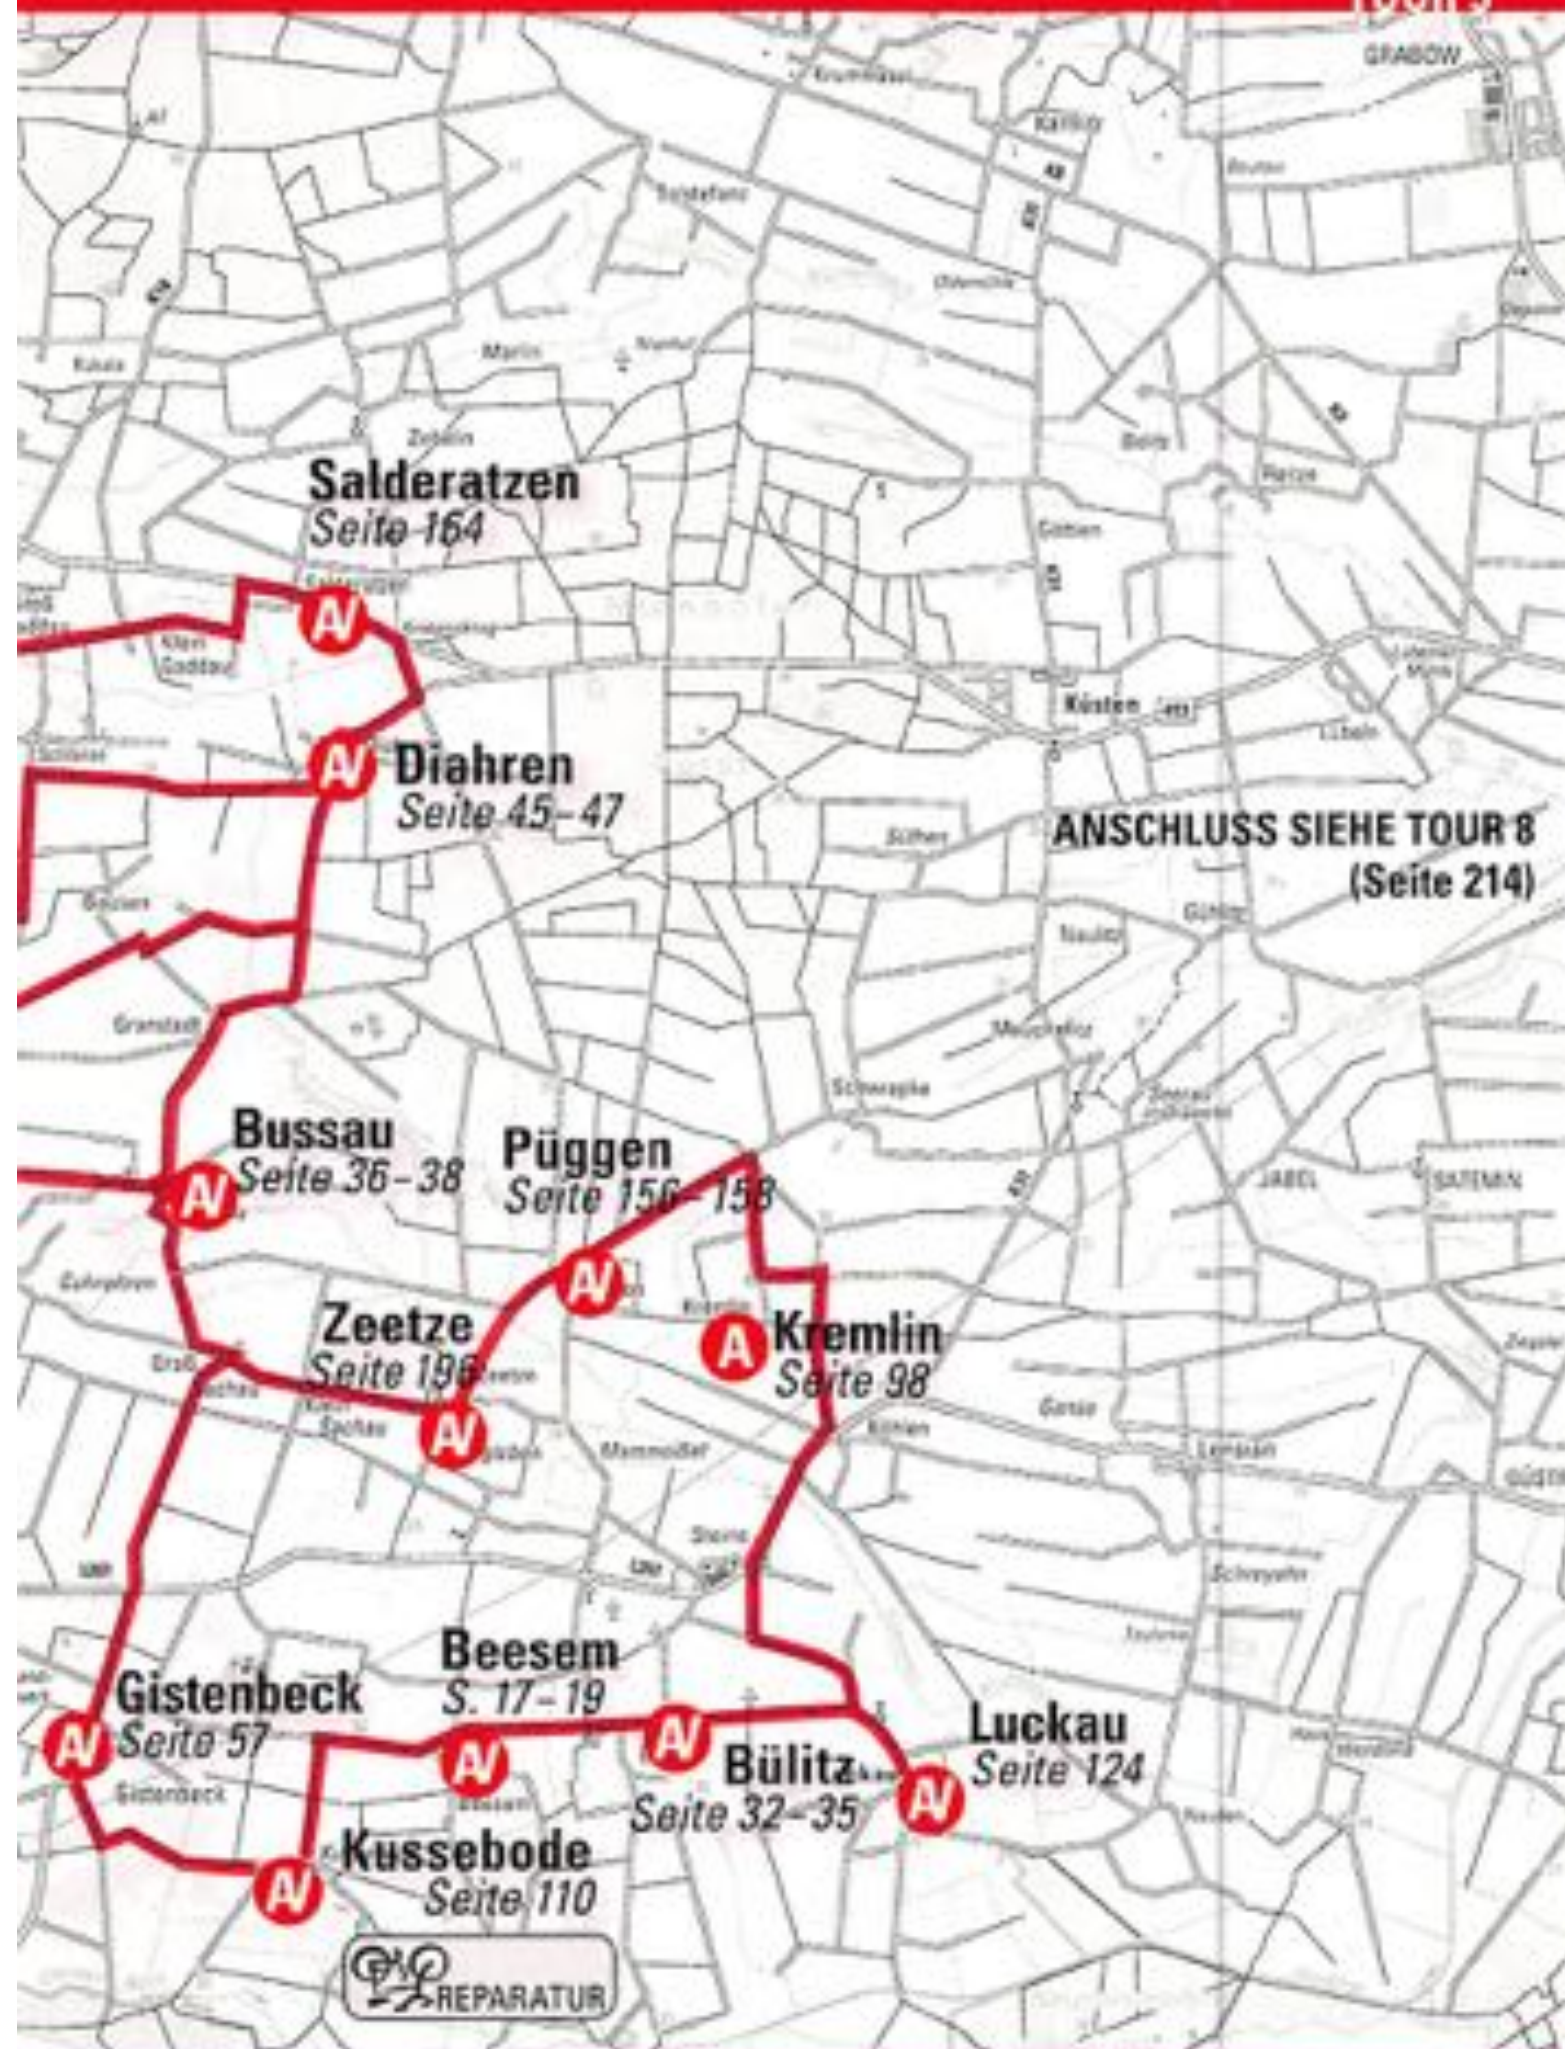

RADTOUREN

Tipps · Ratschläge

RADTOUREN-ÜBERSICHT

ORT	TOUR	ORT	TOUR	ORT	TOUR
Barnebeck	1	Karwitz/Lenzen	3	Platenlaase	4
Beesem	5	Kiefen	5	Prezelle	7
Belitz	8	Klein Breese	7	Prezier	7
Beseland	5	Klein Grabenstedt	1	Prießbeck	5
Billerbeck	1	Klein Witzeetze	4	Prisser	3
Blütlingen	8	Königshorst	8	Püggen	5
Breese im Bruche	4	Kremlin	5	Quickborn	3
Brünkendorf	6	Kriwitz	7	Ranzau	6
Bülitz	5	Kröte	5	Reddereitz	5
Bussau	5	Kukate	4	Reitze	8
Corvin	5	Künsche	6	Salderatzen	5
Damnatz	3	Kussebode	5	Sallahn	4
Dannenberg	3	Küsten	8	Satemin	8
Diahren	5	Lanze	7	Schnackenburg	6
Gartow	6	Leitstade	2	Schnega	1
Gedelitz	6	Lichtenberg	7	Seedorf	3
Gistenbeck	5	Lübels	8	Seelwig	5
Göhr	1	Lüchow	8	Siemen	6
Göhrde	2	Luckau	5	Sipnitz	3
Gorleben	6	Lüggau	3	Teplingen	8
Göttien	8	Maddau	4	Tießau	2
Groß Breese	7	Marlin	4	Trebel	6
Groß Heide	4	Meuchefitz	8	Tüschau	4
Groß Wittfeitzen	4	Nemitz	7	Weitsche	4
Gühlitz	8	Neritz	8	Zadrau	4
Güstritz	8	Neu Darchau	2	Zebelin	4
Hitzacker	3	Neu Tramm	4	Zeetze	5
Höhbeck	6	Oldendorf	1		
Jameln	4	Penkefitz	3		

Tießau
Seite 184

A

nach Hitzacker

schwungige Strecke (Waldyge)

nach Hitzacker

A

Göhrde
Seite 60

G ö l i t z e

- A** Ausstellungsort
- V** Veranstaltungsort
- AV** Ausstellungs- und Veranstaltungsort

Maßstab 1:75 000

- A** Ausstellungsort
- V** Veranstaltungsort
- AV** Ausstellungs- und Veranstaltungsort

Maßstab 1:75 000

- A** Ausstellungsort
- V** Veranstaltungsort
- A/V** Ausstellungs- und Veranstaltungsort

Maßstab 1:75000

V **Siemen**
Seite 179

A/V **Gedelitz**
Seite 50-55

A **Ranzau**
Seite 160

A **Trebel**
S. 186-190

A **Künsche**
Seite 104