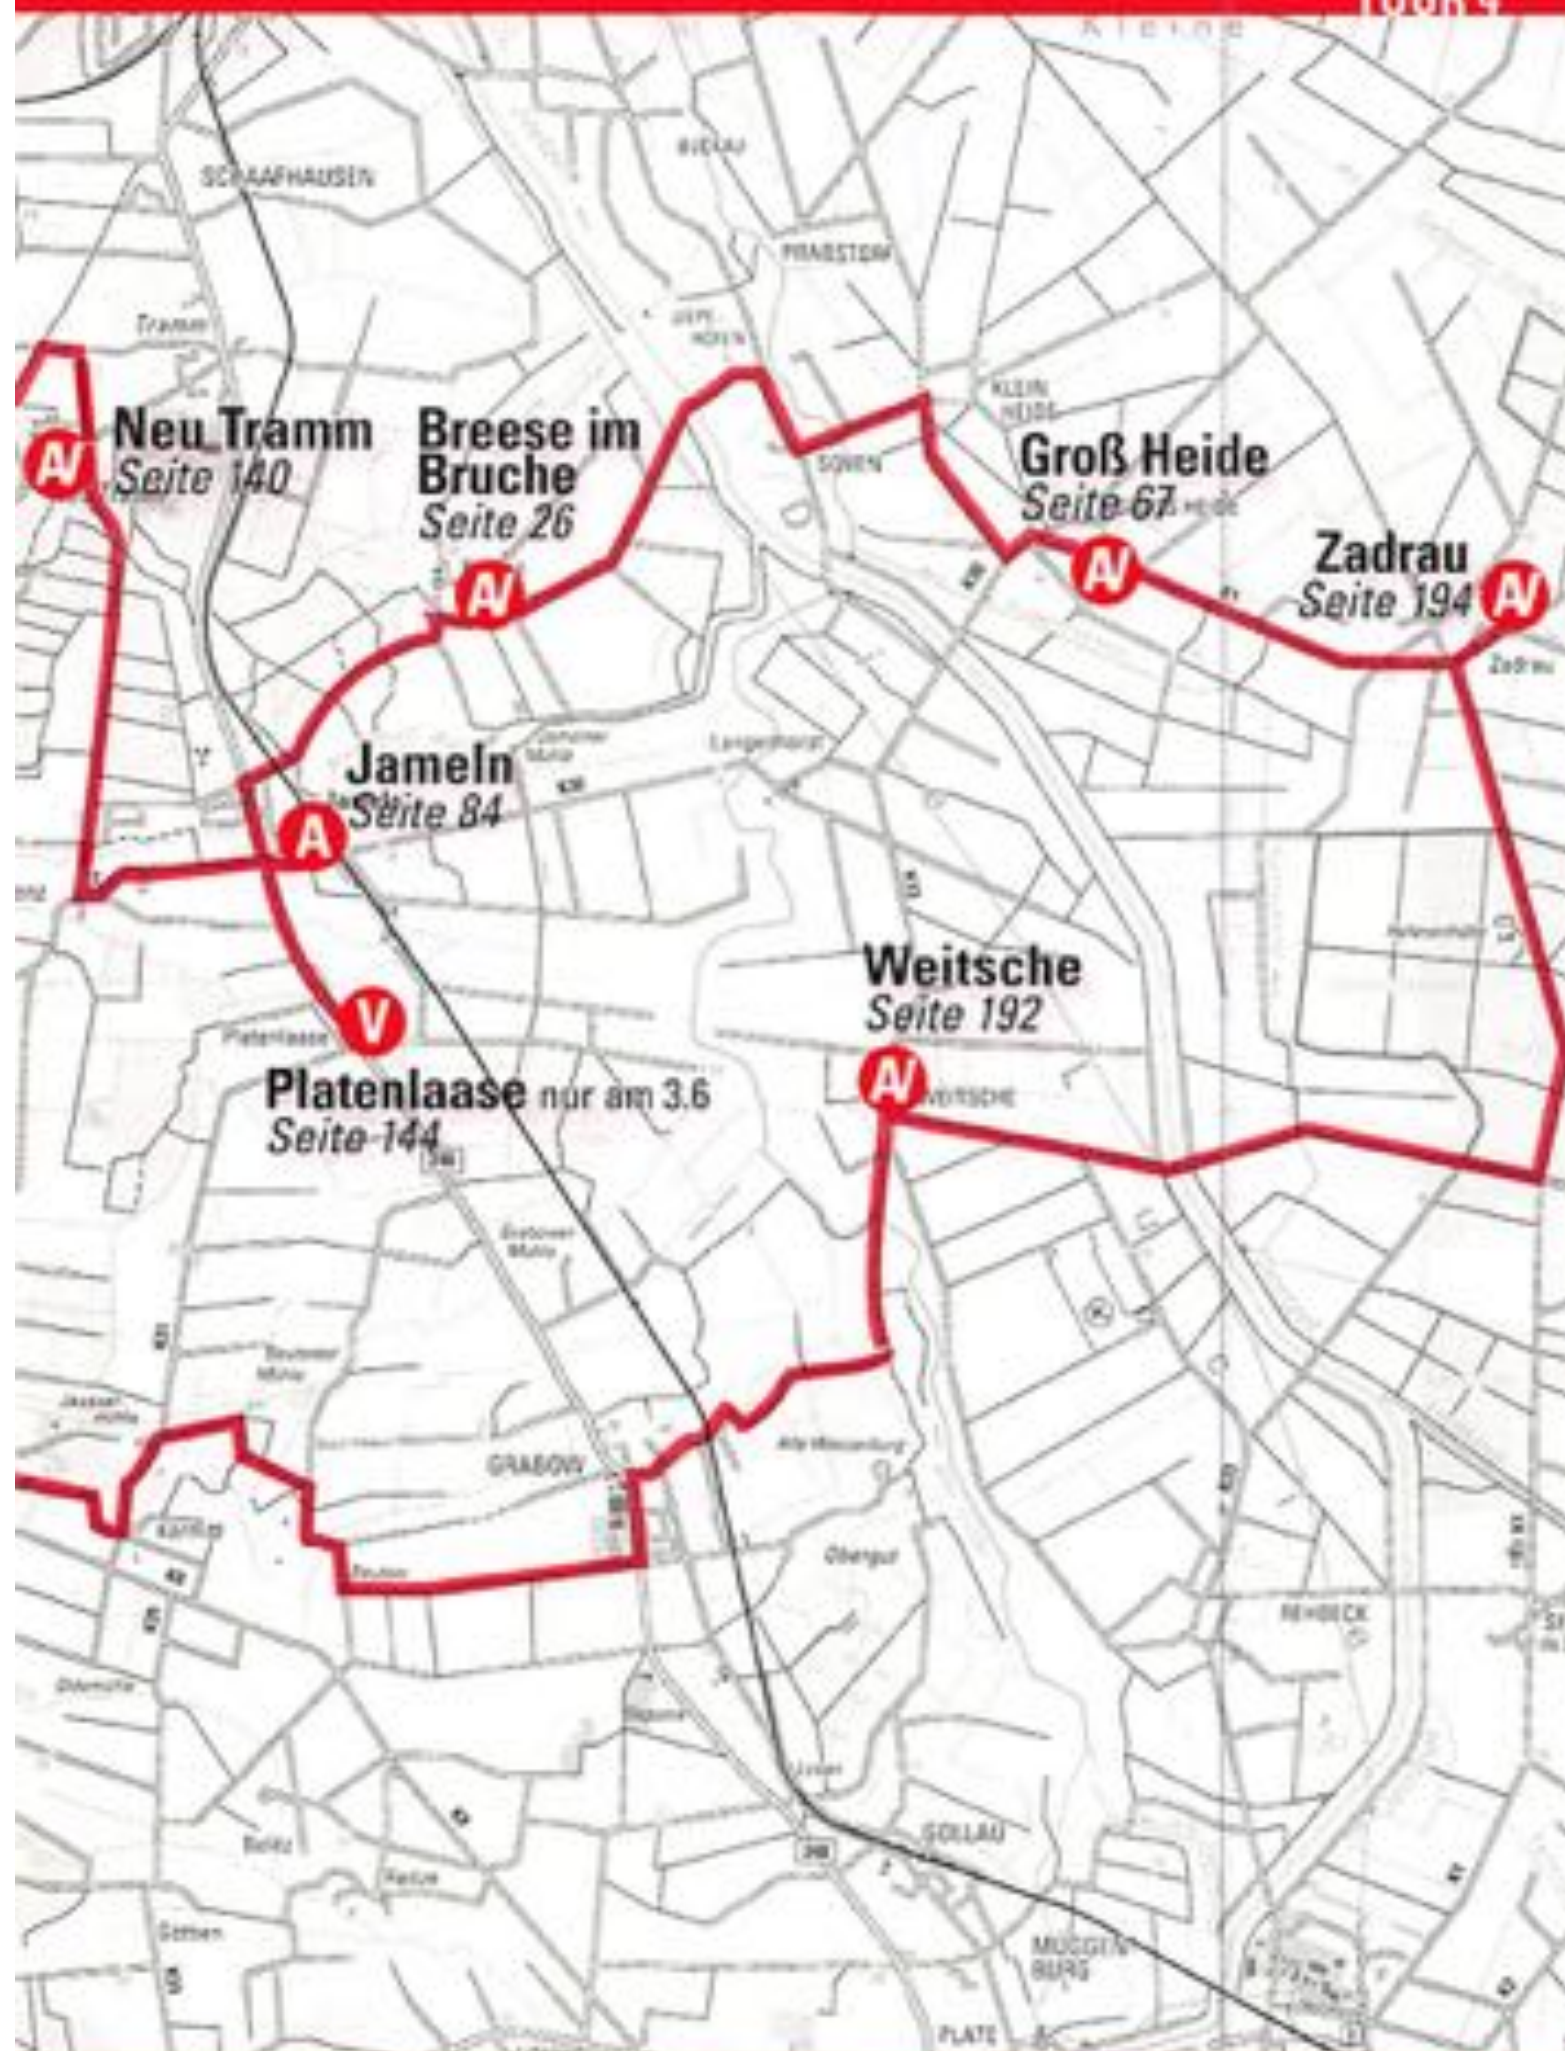

RADTOUREN

Tipps · Ratschläge

RADTOUREN-ÜBERSICHT

ORT	TOUR	ORT	TOUR	ORT	TOUR
Barnebeck	1	Karwitz/Lenzen	3	Platenlaase	4
Beesem	5	Kiefen	5	Prezelle	7
Belitz	8	Klein Breese	7	Prezier	7
Beseland	5	Klein Grabenstedt	1	Prießbeck	5
Billerbeck	1	Klein Witzeetze	4	Prisser	3
Blütlingen	8	Königshorst	8	Püggen	5
Breese im Bruche	4	Kremlin	5	Quickborn	3
Brünkendorf	6	Kriwitz	7	Ranzau	6
Bülitz	5	Kröte	5	Reddereitz	5
Bussau	5	Kukate	4	Reitze	8
Corvin	5	Künsche	6	Salderatzen	5
Damnatz	3	Kussebode	5	Sallahn	4
Dannenberg	3	Küsten	8	Satemin	8
Diahren	5	Lanze	7	Schnackenburg	6
Gartow	6	Leitstade	2	Schnega	1
Gedelitz	6	Lichtenberg	7	Seedorf	3
Gistenbeck	5	Lübels	8	Seelwig	5
Göhr	1	Lüchow	8	Siemen	6
Göhrde	2	Luckau	5	Sipnitz	3
Gorleben	6	Lüggau	3	Teplingen	8
Göttien	8	Maddau	4	Tießau	2
Groß Breese	7	Marlin	4	Trebel	6
Groß Heide	4	Meuchefitz	8	Tüschau	4
Groß Wittfeitzen	4	Nemitz	7	Weitsche	4
Gühlitz	8	Neritz	8	Zadrau	4
Güstritz	8	Neu Darchau	2	Zebelin	4
Hitzacker	3	Neu Tramm	4	Zeetze	5
Höhbeck	6	Oldendorf	1		
Jameln	4	Penkefitz	3		

Tießau
Seite 184

A

nach Hitzacker

schwungige Strecke (Waldyge)

nach Hitzacker

A

Göhrde
Seite 60

G ö l i t z e

- A** Ausstellungsort
- V** Veranstaltungsort
- AV** Ausstellungs- und Veranstaltungsort

Maßstab 1:75 000

- A** Ausstellungsort
- V** Veranstaltungsort
- AV** Ausstellungs- und Veranstaltungsort

Maßstab 1:75 000

- A** Ausstellungsort
- V** Veranstaltungsort
- A/V** Ausstellungs- und Veranstaltungsort

Maßstab 1:75000

V **Siemen**
Seite 179

A/V **Gedelitz**
Seite 50-55

A **Ranzau**
Seite 160

A **Trebel**
S. 186-190

A **Künsche**
Seite 104