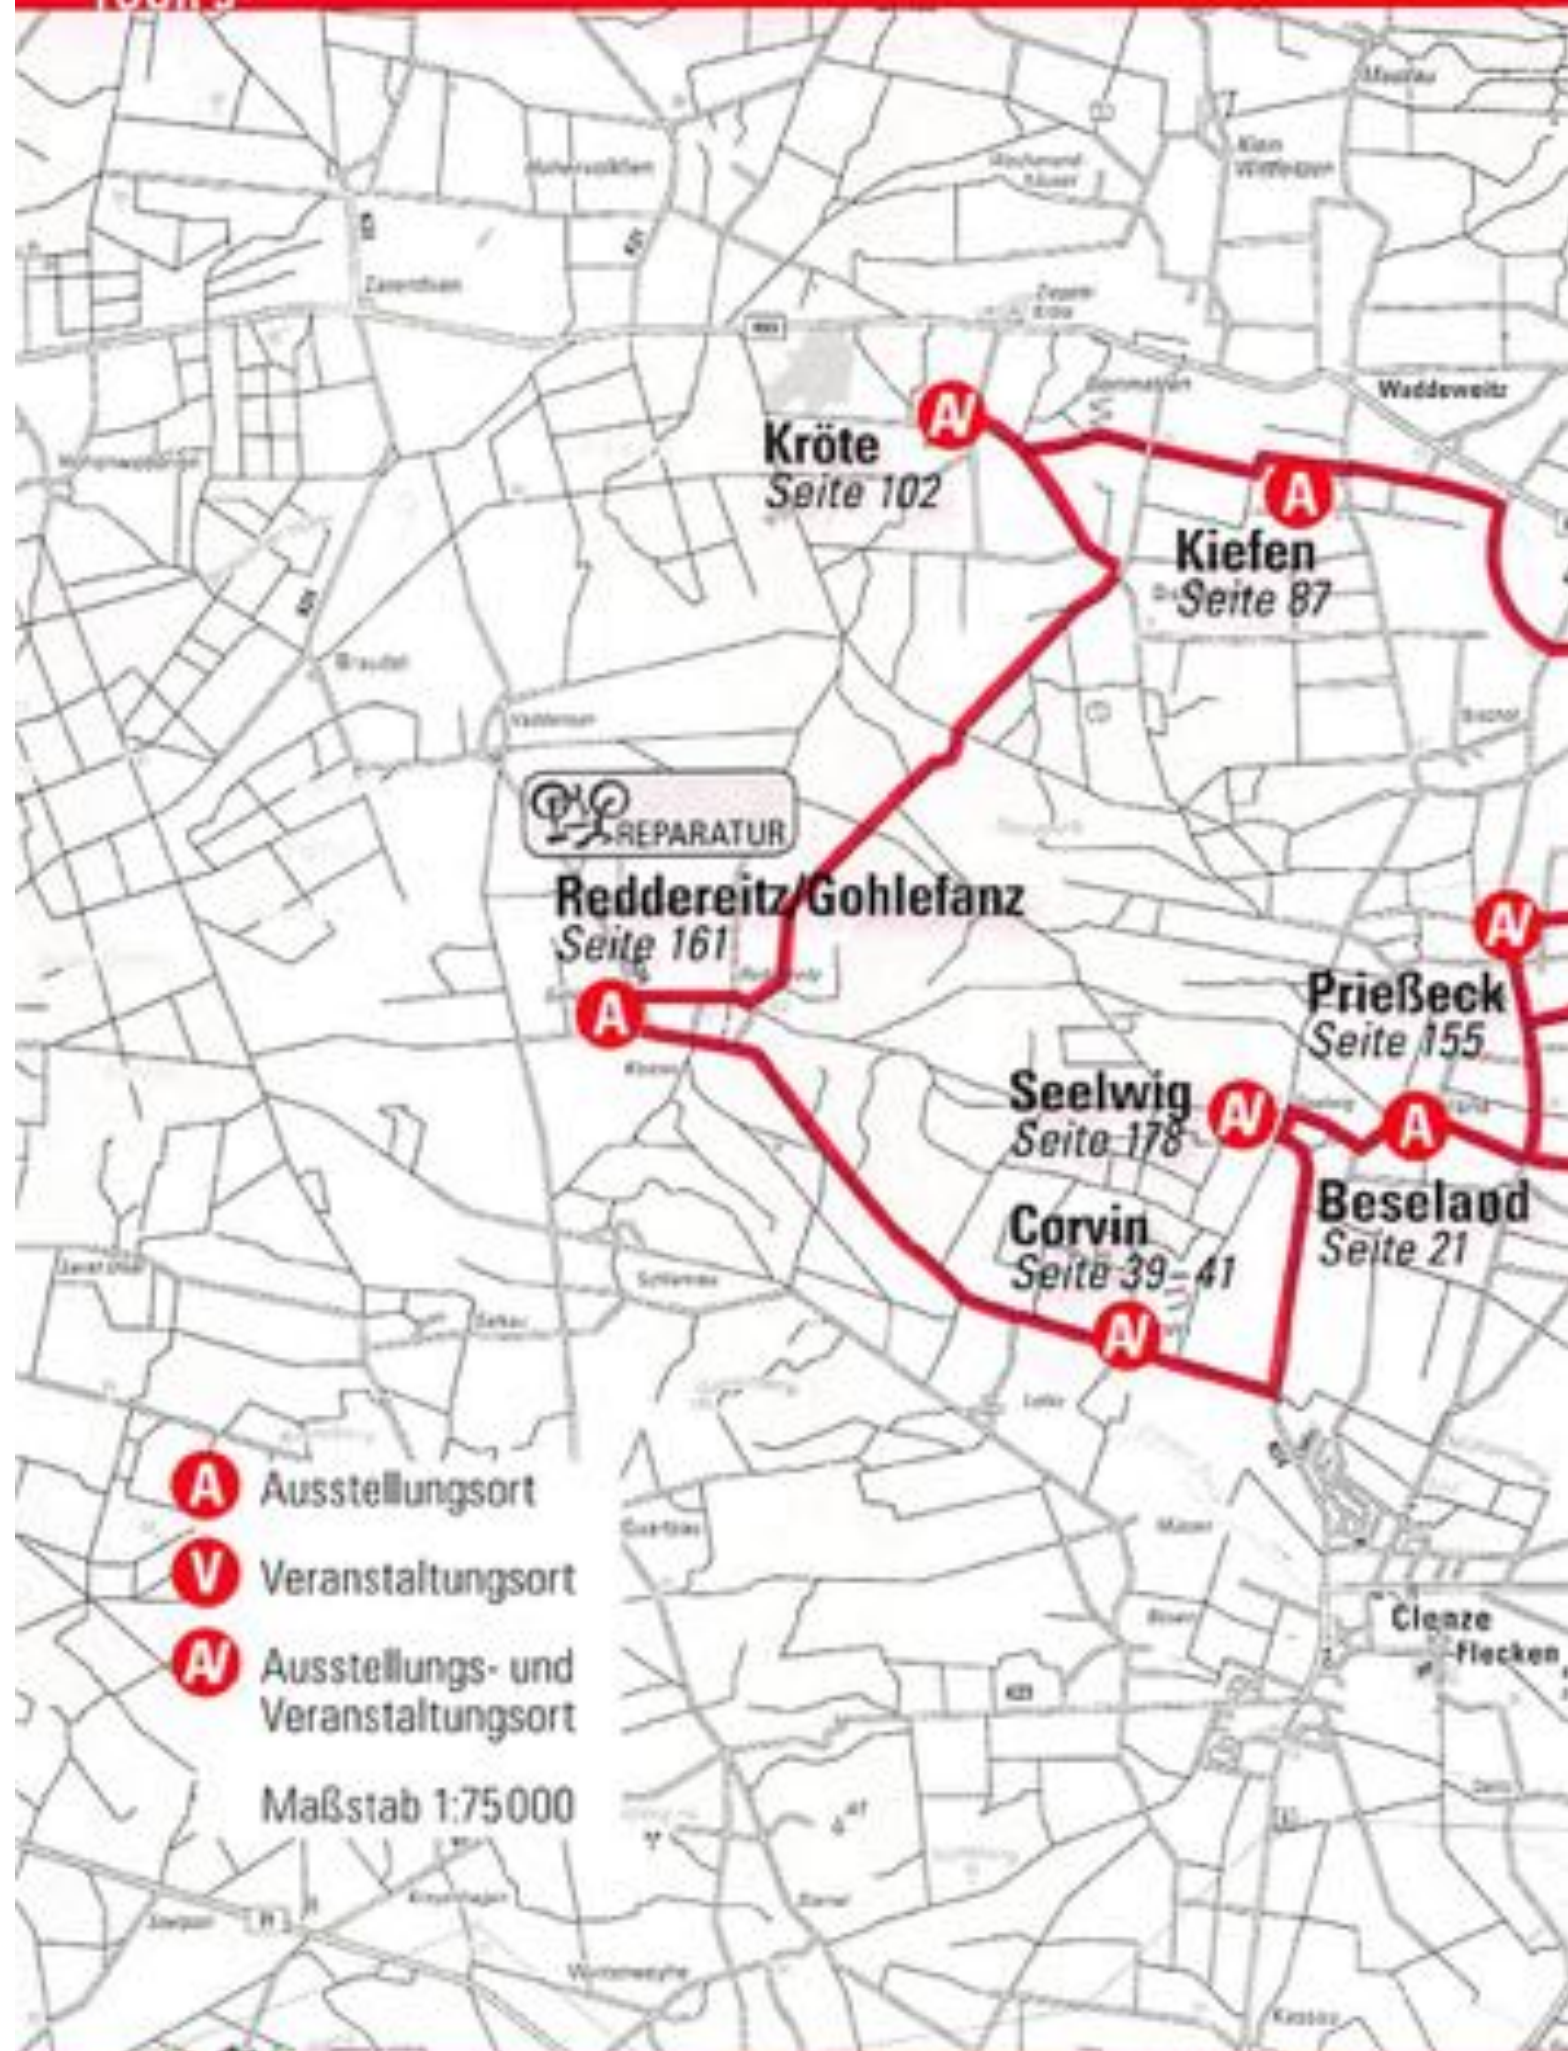

RADTOUREN

Tipps · Ratschläge

RADTOUREN-ÜBERSICHT

ORT	TOUR	ORT	TOUR	ORT	TOUR
Barnebeck	1	Karwitz/Lenzen	3	Platenlaase	4
Beesem	5	Kiefen	5	Prezelle	7
Belitz	8	Klein Breese	7	Prezier	7
Beseland	5	Klein Grabenstedt	1	Prießbeck	5
Billerbeck	1	Klein Witzeetze	4	Prisser	3
Blütlingen	8	Königshorst	8	Püggen	5
Breese im Bruche	4	Kremlin	5	Quickborn	3
Brünkendorf	6	Kriwitz	7	Ranzau	6
Bülitz	5	Kröte	5	Reddereitz	5
Bussau	5	Kukate	4	Reitze	8
Corvin	5	Künsche	6	Salderatzen	5
Damnatz	3	Kussebode	5	Sallahn	4
Dannenberg	3	Küsten	8	Satemin	8
Diahren	5	Lanze	7	Schnackenburg	6
Gartow	6	Leitstade	2	Schnega	1
Gedelitz	6	Lichtenberg	7	Seedorf	3
Gistenbeck	5	Lübels	8	Seelwig	5
Göhr	1	Lüchow	8	Siemen	6
Göhrde	2	Luckau	5	Sipnitz	3
Gorleben	6	Lüggau	3	Teplingen	8
Göttien	8	Maddau	4	Tießau	2
Groß Breese	7	Marlin	4	Trebel	6
Groß Heide	4	Meuchefitz	8	Tüschau	4
Groß Wittfeitzen	4	Nemitz	7	Weitsche	4
Gühlitz	8	Neritz	8	Zadrau	4
Güstritz	8	Neu Darchau	2	Zebelin	4
Hitzacker	3	Neu Tramm	4	Zeetze	5
Höhbeck	6	Oldendorf	1		
Jameln	4	Penkefitz	3		

Tießau
Seite 184

A

nach Hitzacker

schwungige Strecke (Waldyge)

nach Hitzacker

A

Göhrde
Seite 60

G ö l i t z e

- A** Ausstellungsort
- V** Veranstaltungsort
- AV** Ausstellungs- und Veranstaltungsort

Maßstab 1:75 000

- A** Ausstellungsort
- V** Veranstaltungsort
- AV** Ausstellungs- und Veranstaltungsort

Maßstab 1:75 000

- A** Ausstellungsort
- V** Veranstaltungsort
- A/V** Ausstellungs- und Veranstaltungsort

Maßstab 1:75000

V **Siemen**
Seite 179

A/V **Gedelitz**
Seite 50-55

A **Ranzau**
Seite 160

A **Trebel**
S. 186-190

A **Künsche**
Seite 104