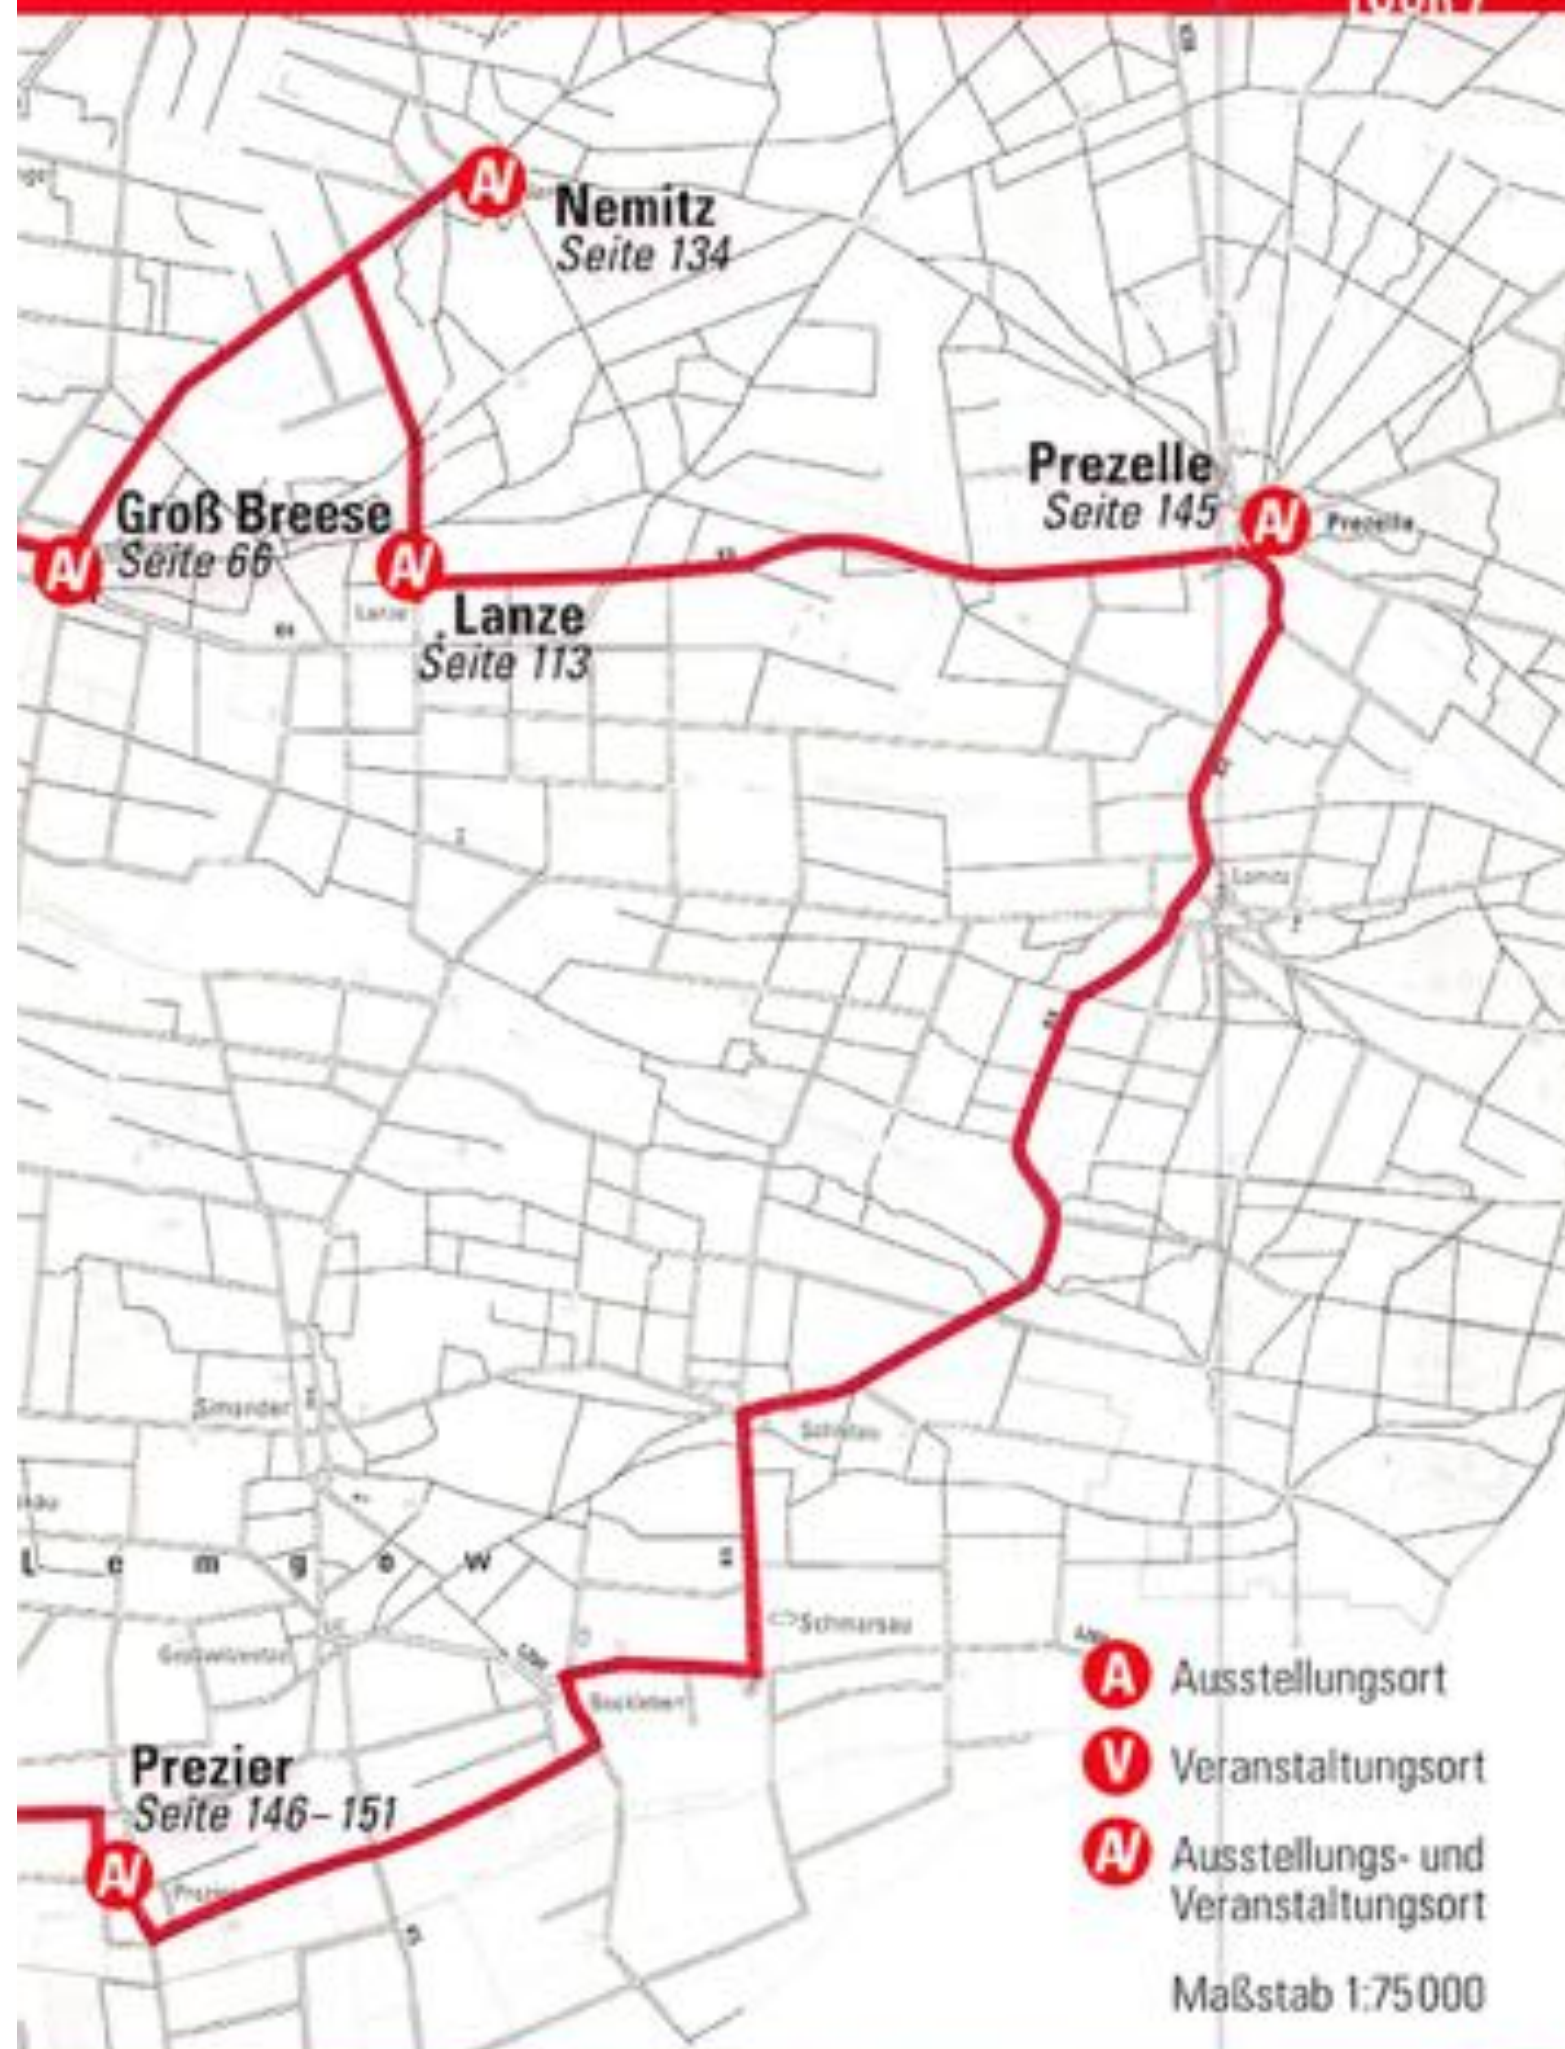

RADTOUREN

Tipps · Ratschläge

RADTOUREN-ÜBERSICHT

ORT	TOUR	ORT	TOUR	ORT	TOUR
Barnebeck	1	Karwitz/Lenzen	3	Platenlaase	4
Beesem	5	Kiefen	5	Prezelle	7
Belitz	8	Klein Breese	7	Prezier	7
Beseland	5	Klein Grabenstedt	1	Prießbeck	5
Billerbeck	1	Klein Witzeetze	4	Prisser	3
Blütlingen	8	Königshorst	8	Püggen	5
Breese im Bruche	4	Kremlin	5	Quickborn	3
Brünkendorf	6	Kriwitz	7	Ranzau	6
Bülitz	5	Kröte	5	Reddereitz	5
Bussau	5	Kukate	4	Reitze	8
Corvin	5	Künsche	6	Salderatzen	5
Damnatz	3	Kussebode	5	Sallahn	4
Dannenberg	3	Küsten	8	Satemin	8
Diahren	5	Lanze	7	Schnackenburg	6
Gartow	6	Leitstade	2	Schnega	1
Gedelitz	6	Lichtenberg	7	Seedorf	3
Gistenbeck	5	Lübels	8	Seelwig	5
Göhr	1	Lüchow	8	Siemen	6
Göhrde	2	Luckau	5	Sipnitz	3
Gorleben	6	Lüggau	3	Teplingen	8
Göttien	8	Maddau	4	Tießau	2
Groß Breese	7	Marlin	4	Trebel	6
Groß Heide	4	Meuchefitz	8	Tüschau	4
Groß Wittfeitzen	4	Nemitz	7	Weitsche	4
Gühlitz	8	Neritz	8	Zadrau	4
Güstritz	8	Neu Darchau	2	Zebelin	4
Hitzacker	3	Neu Tramm	4	Zeetze	5
Höhbeck	6	Oldendorf	1		
Jameln	4	Penkefitz	3		

Tießau
Seite 184

A

nach Hitzacker

schwungige Strecke (Waldyge)

nach Hitzacker

A

Göhrde
Seite 60

G ö l i t z e

- A** Ausstellungsort
- V** Veranstaltungsort
- AV** Ausstellungs- und Veranstaltungsort

Maßstab 1:75 000

- A** Ausstellungsort
- V** Veranstaltungsort
- AV** Ausstellungs- und Veranstaltungsort

Maßstab 1:75 000

- A** Ausstellungsort
- V** Veranstaltungsort
- A/V** Ausstellungs- und Veranstaltungsort

Maßstab 1:75000

V **Siemen**
Seite 179

A/V **Gedelitz**
Seite 50-55

A **Ranzau**
Seite 160

A **Trebel**
S. 186-190

A **Künsche**
Seite 104