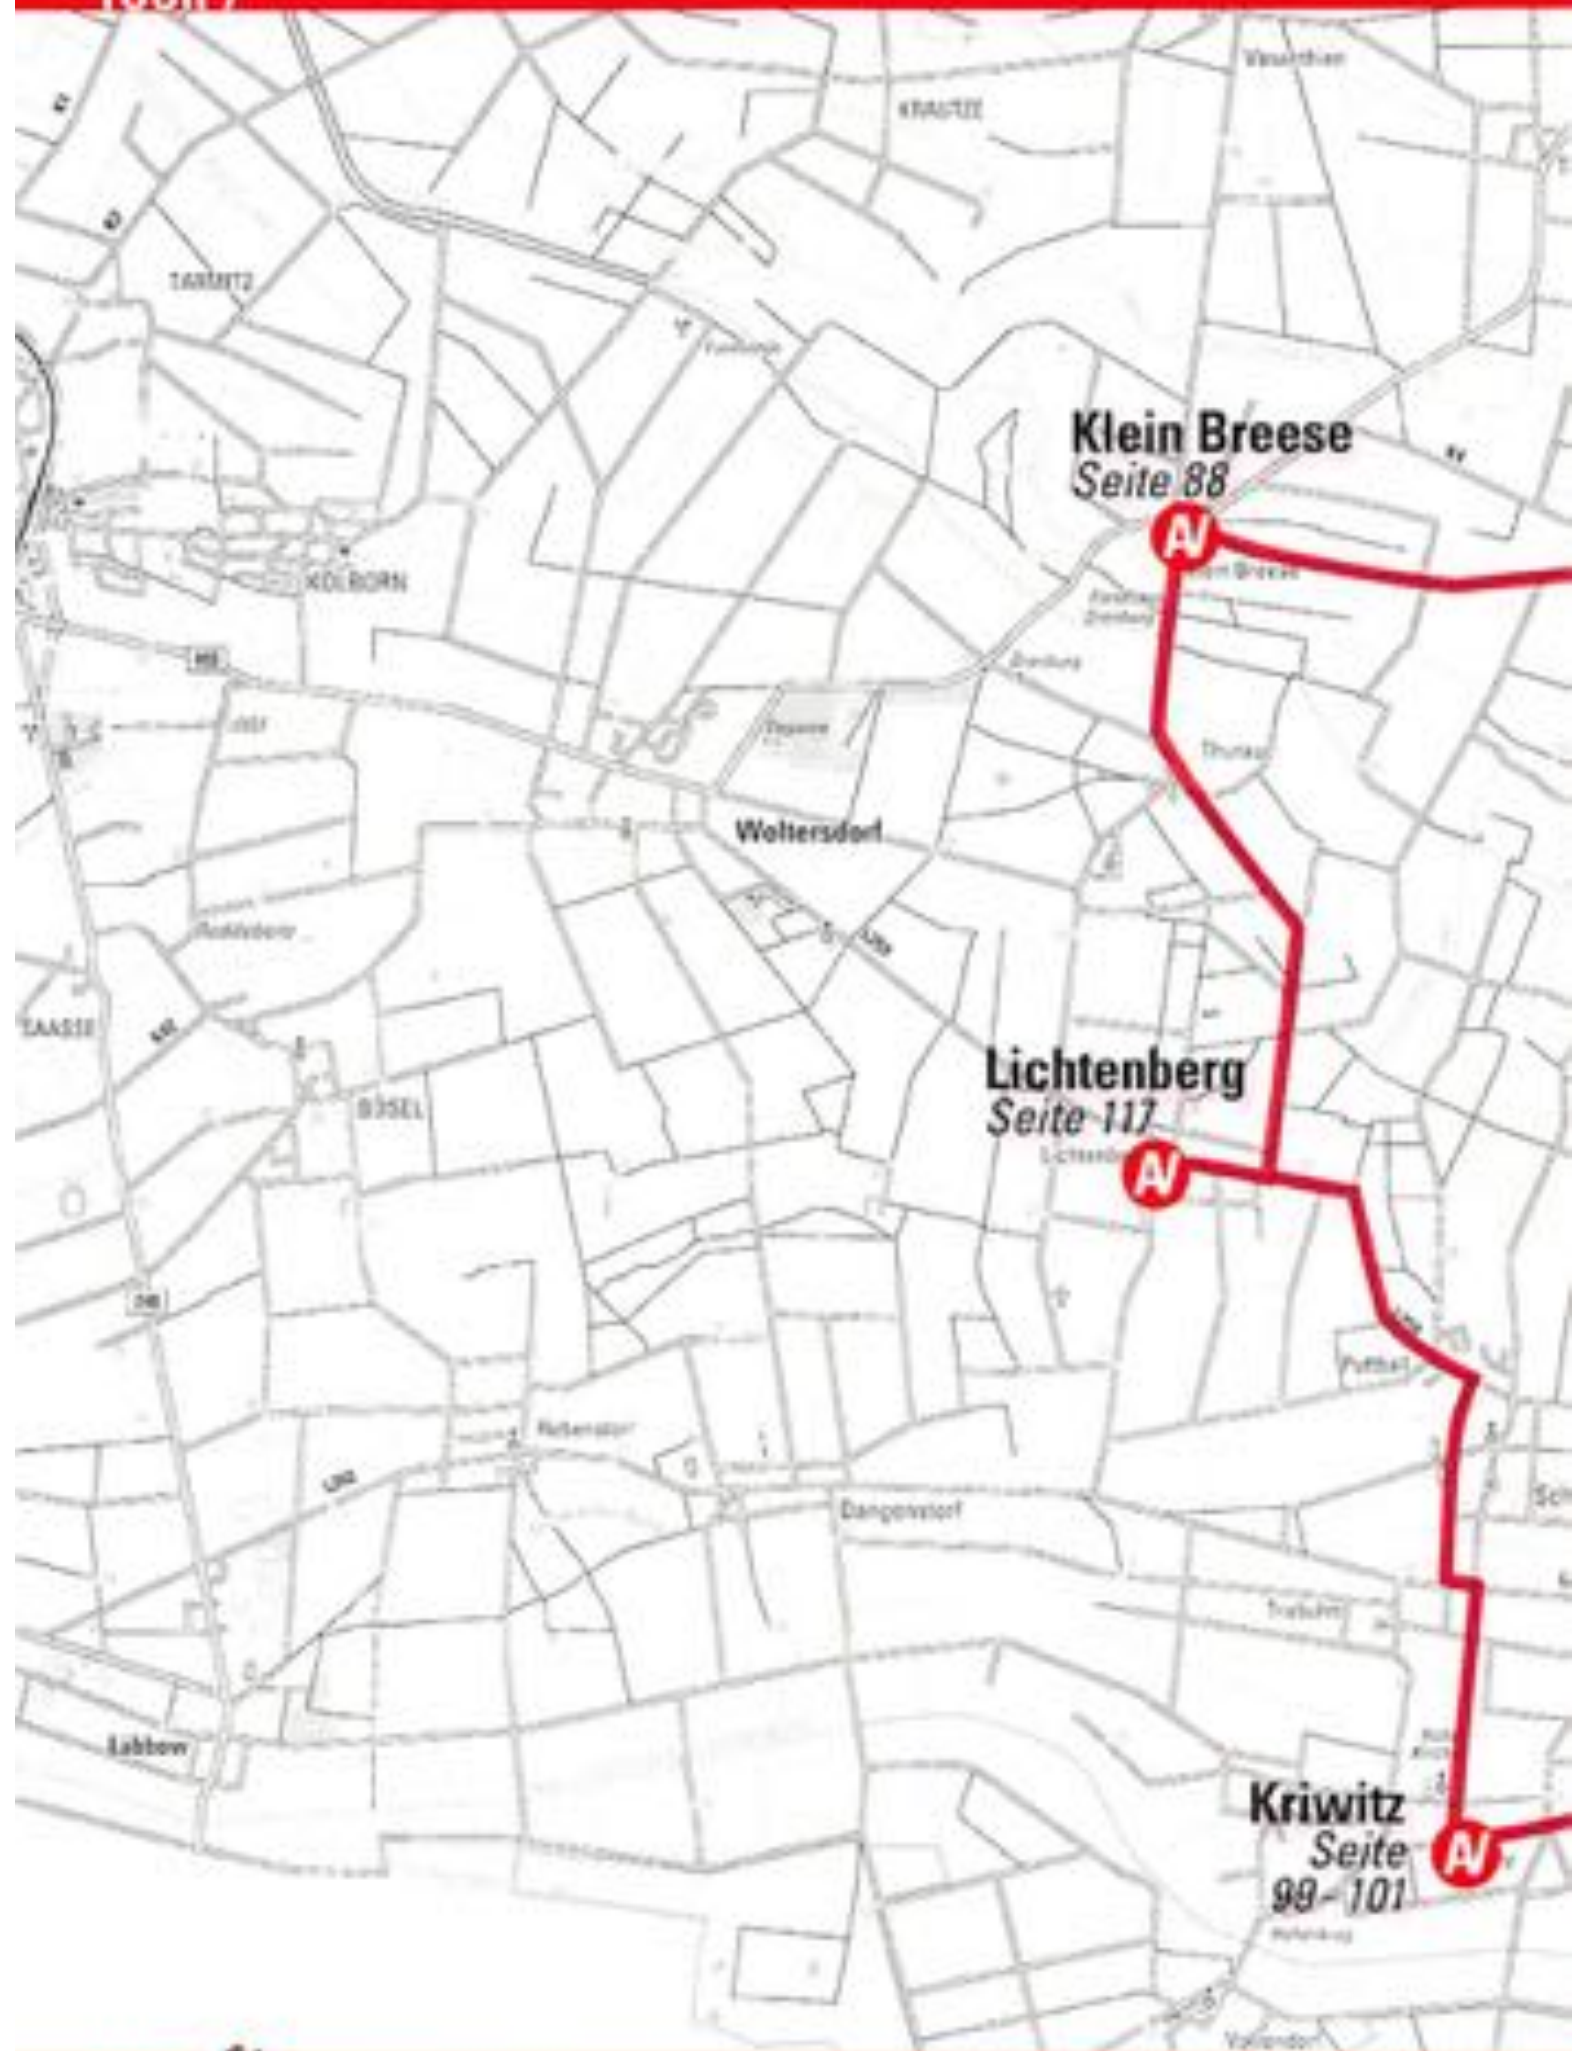

RADTOUREN

Tipps · Ratschläge

RADTOUREN-ÜBERSICHT

ORT	TOUR	ORT	TOUR	ORT	TOUR
Barnebeck	1	Karwitz/Lenzen	3	Platenlaase	4
Beesem	5	Kiefen	5	Prezelle	7
Belitz	8	Klein Breese	7	Prezier	7
Beseland	5	Klein Grabenstedt	1	Prießbeck	5
Billerbeck	1	Klein Witzeetze	4	Prisser	3
Blütlingen	8	Königshorst	8	Püggen	5
Breese im Bruche	4	Kremlin	5	Quickborn	3
Brünkendorf	6	Kriwitz	7	Ranzau	6
Bülitz	5	Kröte	5	Reddereitz	5
Bussau	5	Kukate	4	Reitze	8
Corvin	5	Künsche	6	Salderatzen	5
Damnatz	3	Kussebode	5	Sallahn	4
Dannenberg	3	Küsten	8	Satemin	8
Diahren	5	Lanze	7	Schnackenburg	6
Gartow	6	Leitstade	2	Schnega	1
Gedelitz	6	Lichtenberg	7	Seedorf	3
Gistenbeck	5	Lübels	8	Seelwig	5
Göhr	1	Lüchow	8	Siemen	6
Göhrde	2	Luckau	5	Sipnitz	3
Gorleben	6	Lüggau	3	Teplingen	8
Göttien	8	Maddau	4	Tießau	2
Groß Breese	7	Marlin	4	Trebel	6
Groß Heide	4	Meuchefitz	8	Tüschau	4
Groß Wittfeitzen	4	Nemitz	7	Weitsche	4
Gühlitz	8	Neritz	8	Zadrau	4
Güstritz	8	Neu Darchau	2	Zebelin	4
Hitzacker	3	Neu Tramm	4	Zeetze	5
Höhbeck	6	Oldendorf	1		
Jameln	4	Penkefitz	3		

Kussebode: von Mensch zu Mensch, **27./28. Mai und 3./4. Juni**
jeweils 11 bis 18 Uhr bei Hermann Klepper

Göhr: spontane Hilfe am wunde.r.punkt

FAHRRAD LEIHEN:

Gohlefan: Rad, Tandem, E-bikes, div. Anhänger & Co; Klaus Bay:
05844 9768961 | baybay@t-online.de

Tießau
Seite 184

A

nach Hitzacker

schwungige Strecke (Waldyge)

nach Hitzacker

A

Göhrde
Seite 60

G ö l i t z e

- A** Ausstellungsort
- V** Veranstaltungsort
- A/V** Ausstellungs- und Veranstaltungsort

Maßstab 1:75000

V **Siemen**
Seite 179

A/V **Gedelitz**
Seite 50-55

A **Ranzau**
Seite 160

A **Trebel**
S. 186-190

A **Künsche**
Seite 104